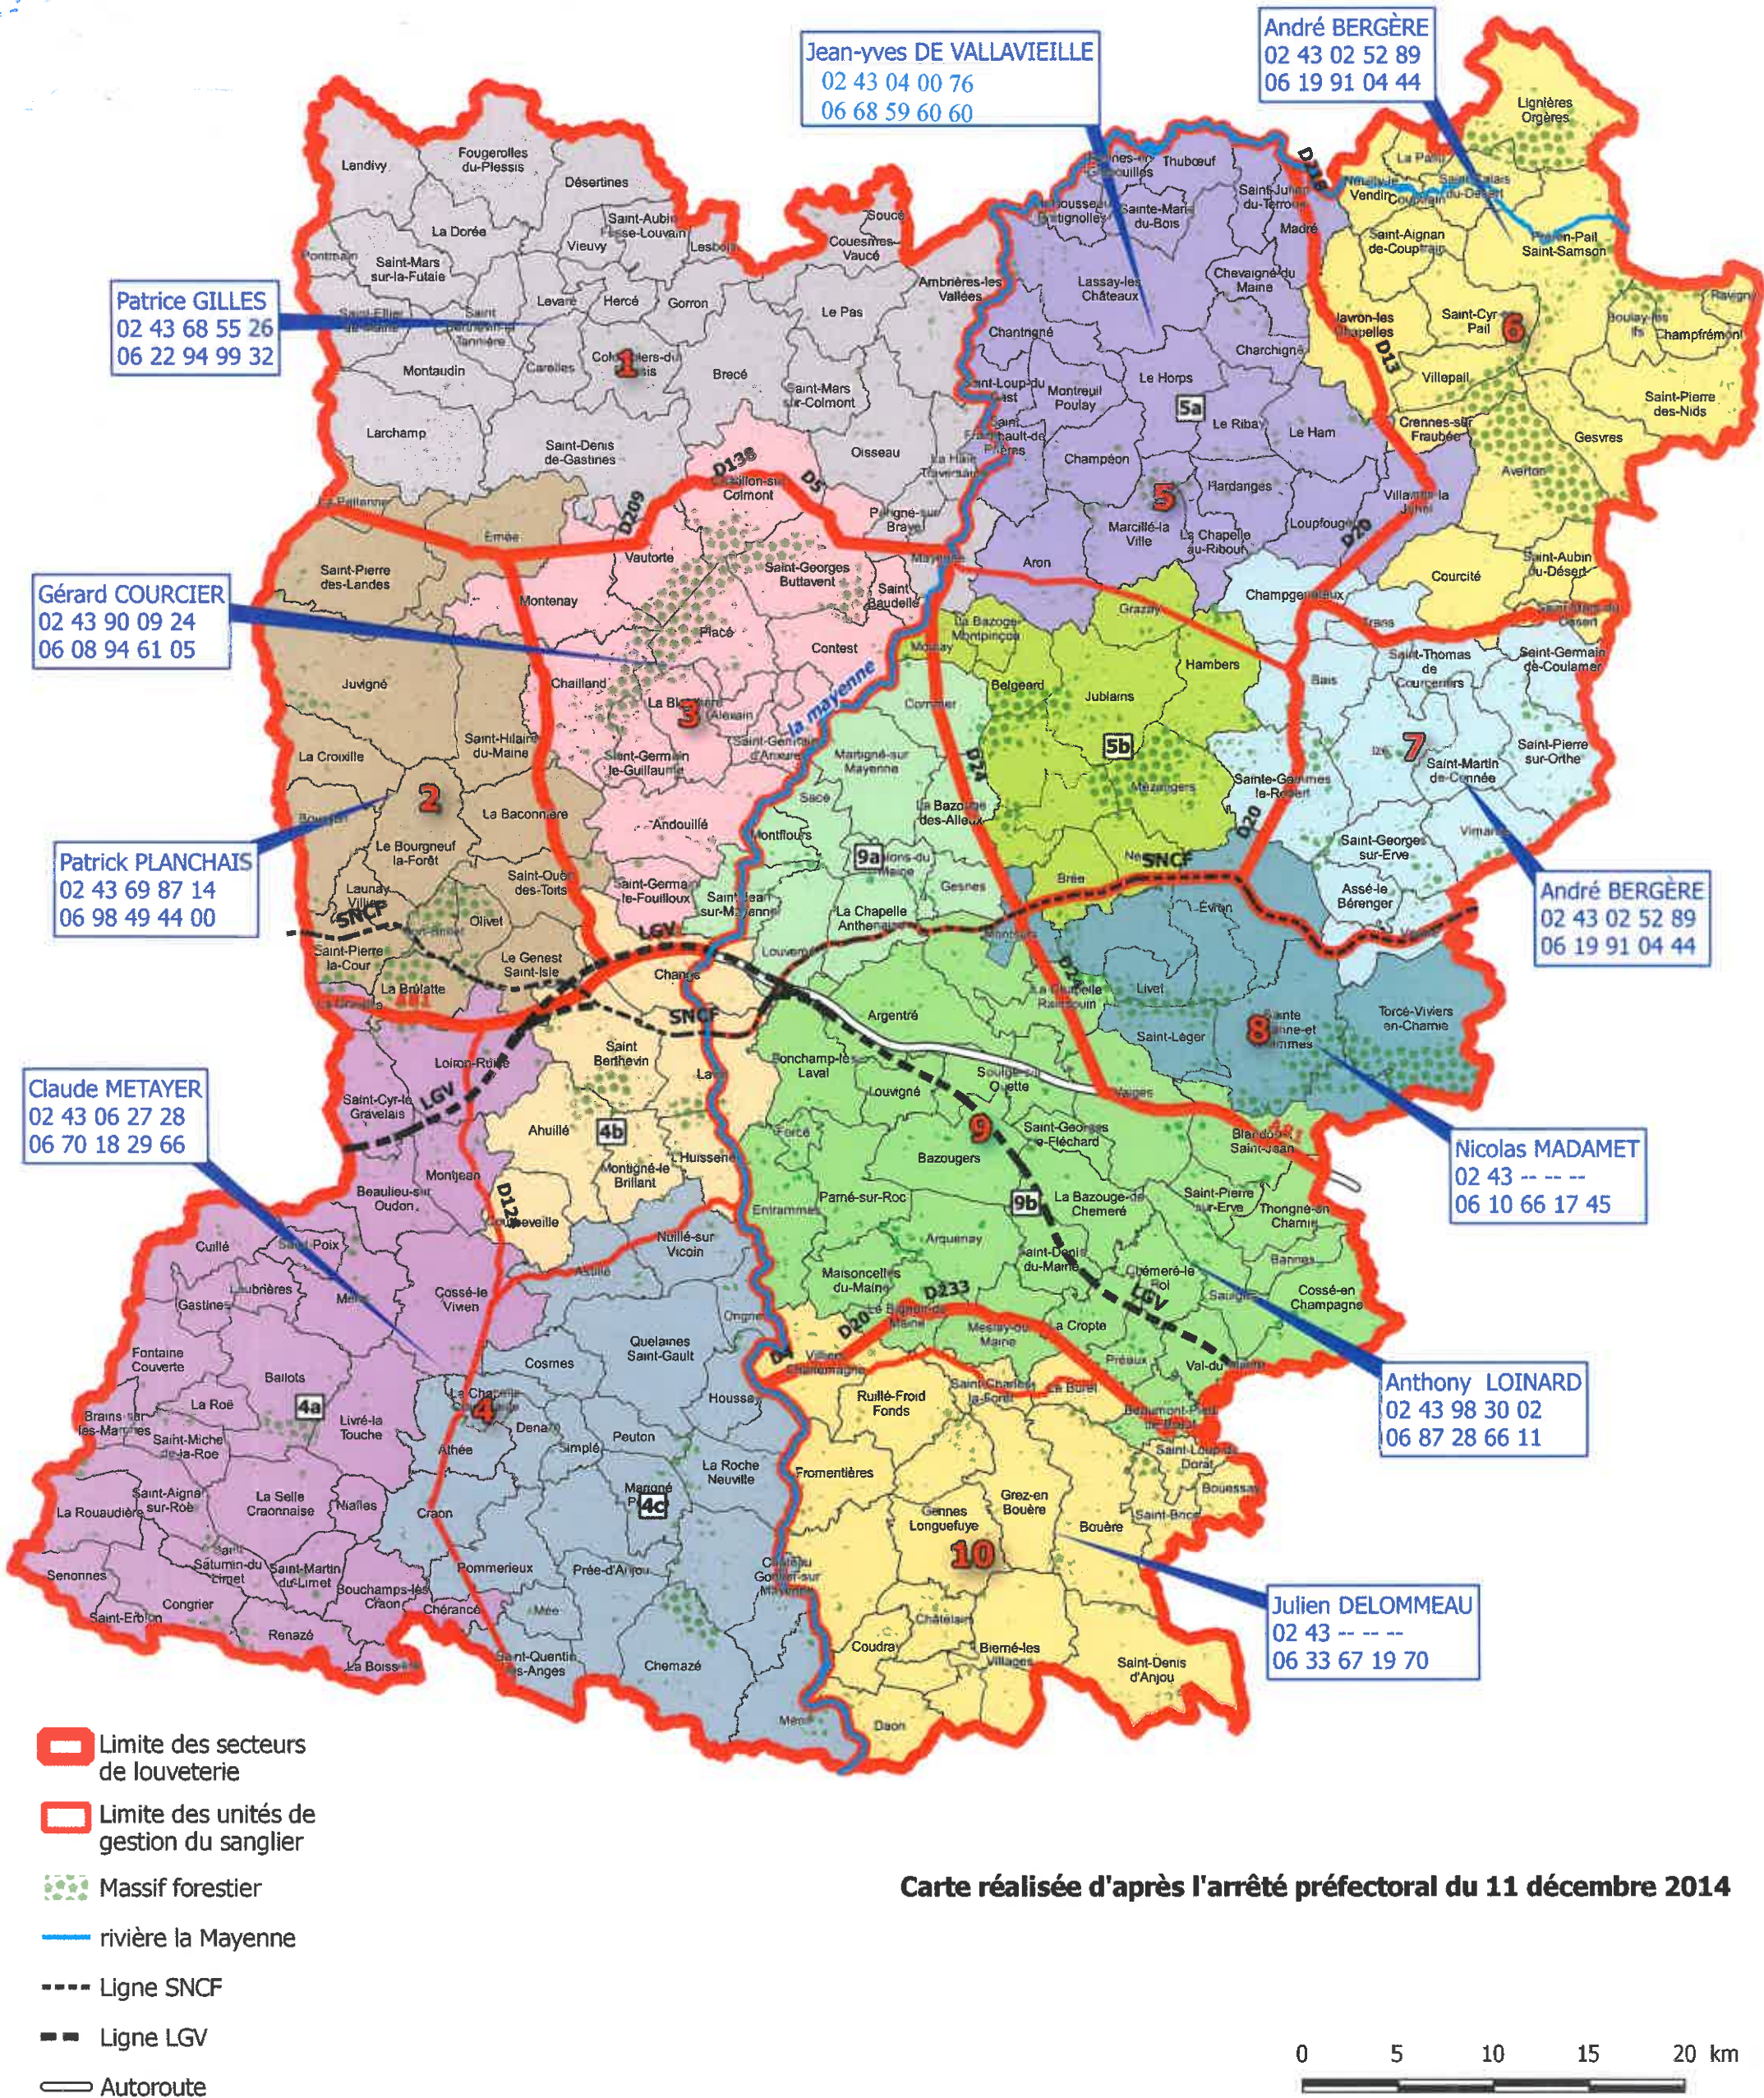

Circonscriptions des lieutenants de l'ouveterie de la Mayenne

Période 2020-2024

Carte réalisée d'après l'arrêté préfectoral du 11 décembre 2014

Sources : BDT©IGN / DDT 53